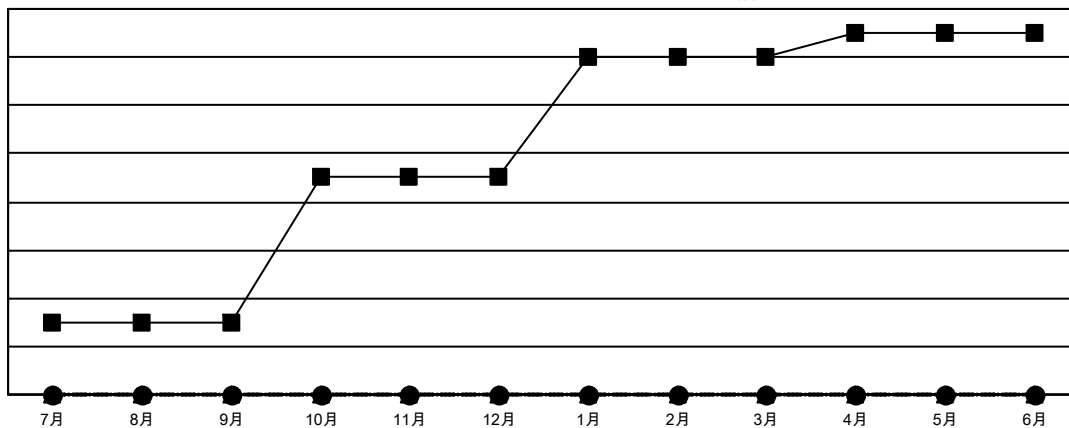

GMT MONTHLY MEMBERSHIP PROGRESS REPORT

Results as of: 6/30/2020

Multiple District 336

LOCATION: JAPAN

GMT: OPEN

GMT会則地域 5 - J

クラブ			
結果 : 2019-2020			
四半期	新クラブ目標	新クラブ	解散クラブ
7月/8月/9月	3	0	1
10月/11月/12月	6	0	1
1月/2月/3月	5	0	0
4月/5月/6月	1	0	4

名			
結果 : 2019-2020			
四半期	会員純増目標	会員増強実績	退会者 (転籍を含む) 実際
7月/8月/9月	237	457	272
10月/11月/12月	299	203	297
1月/2月/3月	268	224	266
4月/5月/6月	196	159	870

新クラブ目標及び実績累計

会員目標及び実績累計

解散クラブ: 6	302 CLUBS OF 406 一名以上の新会員を登録	男女別
		男性 11,646 (82.12%)
		女性 2,536 (17.88%)
退会者	会員累計データを見るには、ここをクリック	世帯主/家族会員合計 3,173
物故会員 123		国際会費半額の家族会員 1,639
クラブ解散 24		
その他 1,558		
合計 1,705		