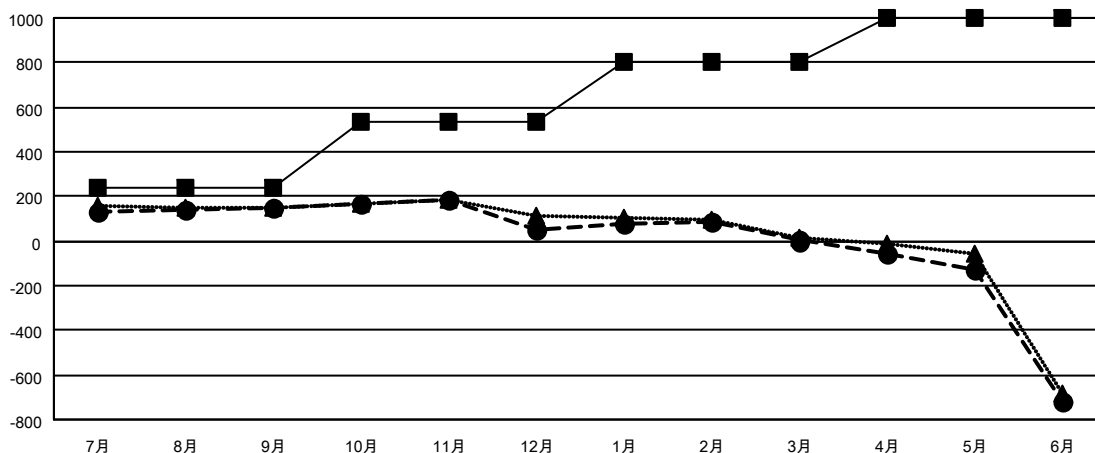

GMT MONTHLY MEMBERSHIP PROGRESS REPORT

Results as of: 6/30/2020

Multiple District 336

LOCATION: JAPAN

GMT: OPEN

GMT会則地域 5 - J

クラブ			
結果 : 2019-2020			
四半期	新クラブ目標	新クラブ	解散クラブ
7月/8月/9月	3	0	1
10月/11月/12月	6	0	1
1月/2月/3月	5	0	0
4月/5月/6月	1	0	4

名			
結果 : 2019-2020			
四半期	会員純増目標	会員増強実績	退会者 (転籍を含む) 実際
7月/8月/9月	237	457	272
10月/11月/12月	299	203	297
1月/2月/3月	268	224	266
4月/5月/6月	196	159	870

新クラブ目標及び実績累計

会員目標及び実績累計

解散クラブ: 6	302 CLUBS OF 406 一名以上の新会員を登録	男女別
		男性 11,646 (82.12%)
		女性 2,536 (17.88%)
退会者	会員累計データを見るには、ここをクリック	世帯主/家族会員合計 3,173
物故会員 123		国際会費半額の家族会員 1,639
クラブ解散 24		
その他 1,558		
合計 1,705		